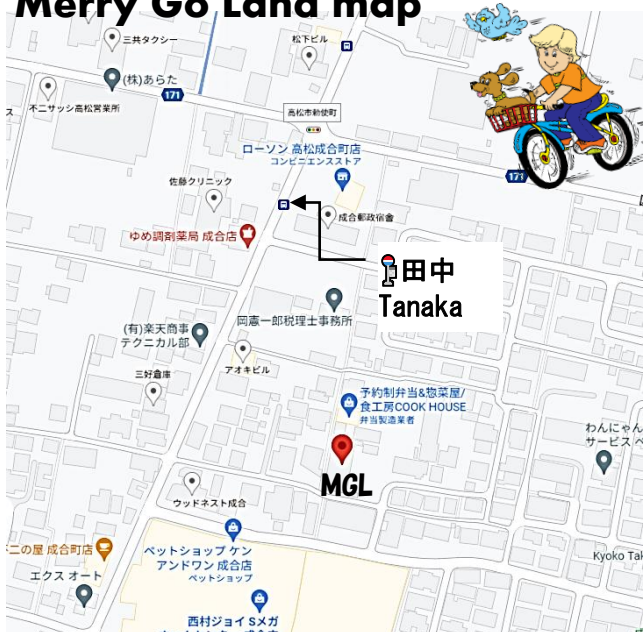

Let's play together at Merry Go Land!!

メリーGOランド高松園

8月の園開放のお知らせです。メリーGOランド高松園では下記日程、時間にて園開放を実施します。ぜひ、遊びにきてくださいね！また、下記のとおり育児相談や園見学も受付していますので、ぜひご利用ください😊

This is to inform you about the open school in August. We are inviting children who are not attending any preschool or kindergarten yet to come with their parents. We also offer childcare consultation and preschool tours as follows. Please come and visit our school with your children.

～Open School Information～

Date: August 24th (Thu.)

Time: 10:00~11:00

Place: Merry Go Land Takamatsuen

What to bring: tea or water, a hat, a towel

Languages available: Japanese,

English, Tagalog, Cebuano, Danish

～園開放のお知らせ～

開催日：8月24日(木)

時間：10:00~11:00

場所：メリーGOランド高松園

対象：未だ保育園や幼稚園に通われていないお子様

持ち物：水筒・帽子・タオル

育児相談 childcare consultation：火 Tue・水 Wed・木 Thu (9:30~14:30)

園見学 preschool tours：月 Mon・火 Tue・木 Thu・金 Fri (①9:45~/②10:30~)

★!!要予約 reservation required!!★

園行事等で実施できない日もありますので、必ずお電話で御予約下さい。

We cannot accept some days due to events etc., so please be sure to call to make a reservation.

Merry Go Land map

お問合せ先：認定こども園 メリーGOランド高松園

住所：〒761-8081 高松市成合町 796-1

TEL：087-886-6669 (担当：柏・向井)

最寄りバス停：田中

Contact: Merry Go Land Takamatsuen

Address: 796-1, Nariai-cho, Takamatsu City

Access: (From Takamatsu St.) Get on the 41 or 43

bus and get off at Tanaka(田中) bus stop.

TEL: 087-886-6669 (Kashiwa, Mukai)